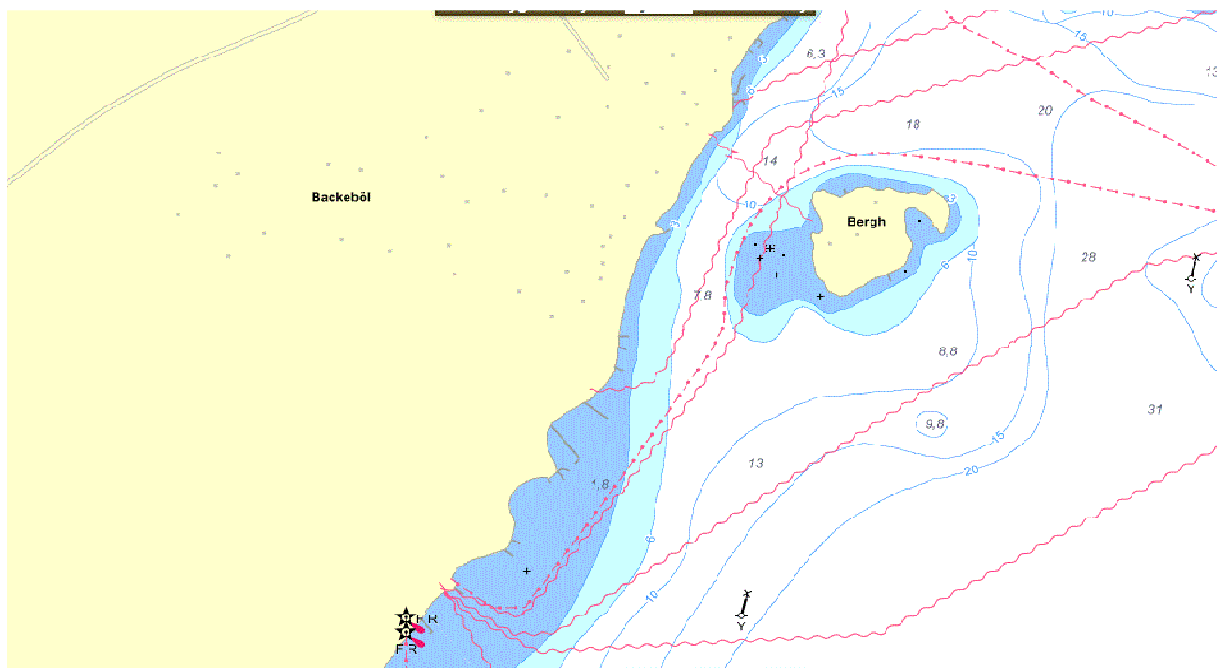

Sjösättning av följbåtar sker på grannbåtklubben, se pil. Vänligen visa hänsyn till båtklubbens medlemmar så vi även i framtiden får nyttja rampen.

Parkering av trailers sker på parkering vid Mjölkkudden. Vi har inte tillstånd att lämna trailers på båtklubbens parkering vid sjösättningsrampen.

Observera grynnor väster om Bergholmen.

Samtliga följbåtar ingår i säkerhetsorganisationen och skall vara behjälplig till alla som befinner sig på vattnet samt följa instruktioner från säkerhetschefen i händelse av olycka. Information om aktuella VHF-kanaler sker på rorsmansmötet.